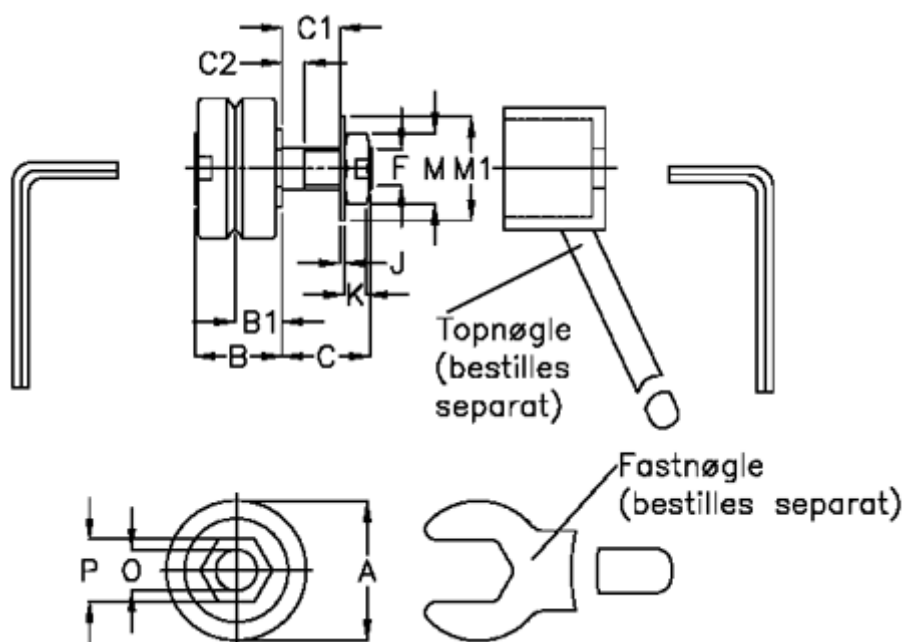

Varenummer: 057153203403
 Beskrivelse: HEPCO GV3 leje LJ 34 CNS
 Standart m. lang aksel

Mål

a = 34.0	K = 6.0
B = 21.3	M = 17
B1 = 11.50	M1 = 21
C = 22.0	O = 10
C1 = 14.8	P = 15
C2 = 5.9	vægt kg/1000 = 0.120
F = M10 x 1,25	
J = 1.25	